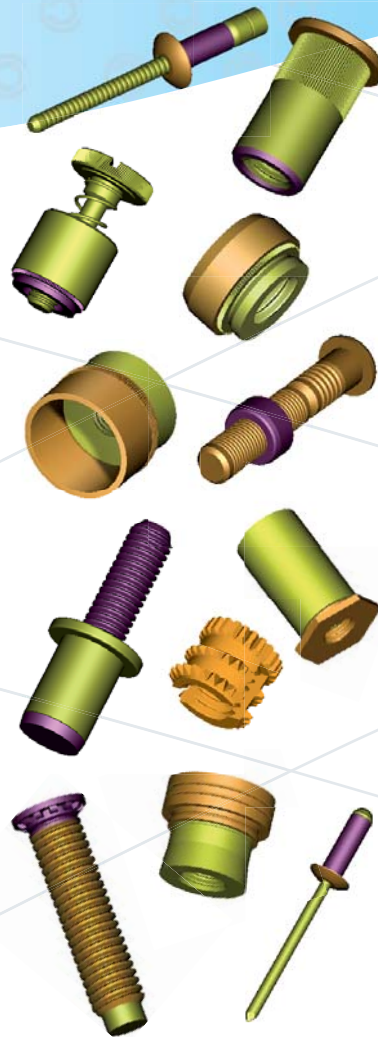

einen völlig neuen Zugang zu Befestigungssystemen...

Da Befestigungselemente vordergründig keine strategische Bedeutung haben, sollen sie nur wenig kosten und erbringen daher nur einen geringen Mehrwert. Sie werden eher als Annehmlichkeit betrachtet und Ihre Funktionsweise wird häufig bei der Entwicklung eines Produkts, in das sie eingebaut werden sollen, vernachlässigt.

Technisch hoch entwickelte Komponenten

- Eine auf mehreren Jahrzehnten beruhende Erfahrung verschafft LA CLUSIENNE-CLUFIX einen neuen Zugang zu Befestigungssystemen. Das Produkt-Verfahrens-Duo bildet eine Quelle an Produktivitätszuwachs und eine Verbesserung der Produktqualität.
- Befestigungselemente, der Fa. LA CLUSIENNE-CLUFIX sind Hochleistungsprodukte, deren Grundeigenschaften den Schlüssel zum Erfolg bieten (feine Materialunterschiede, geometrische Genauigkeit, Wärmebehandlung, Oberflächenbeschichtung...)